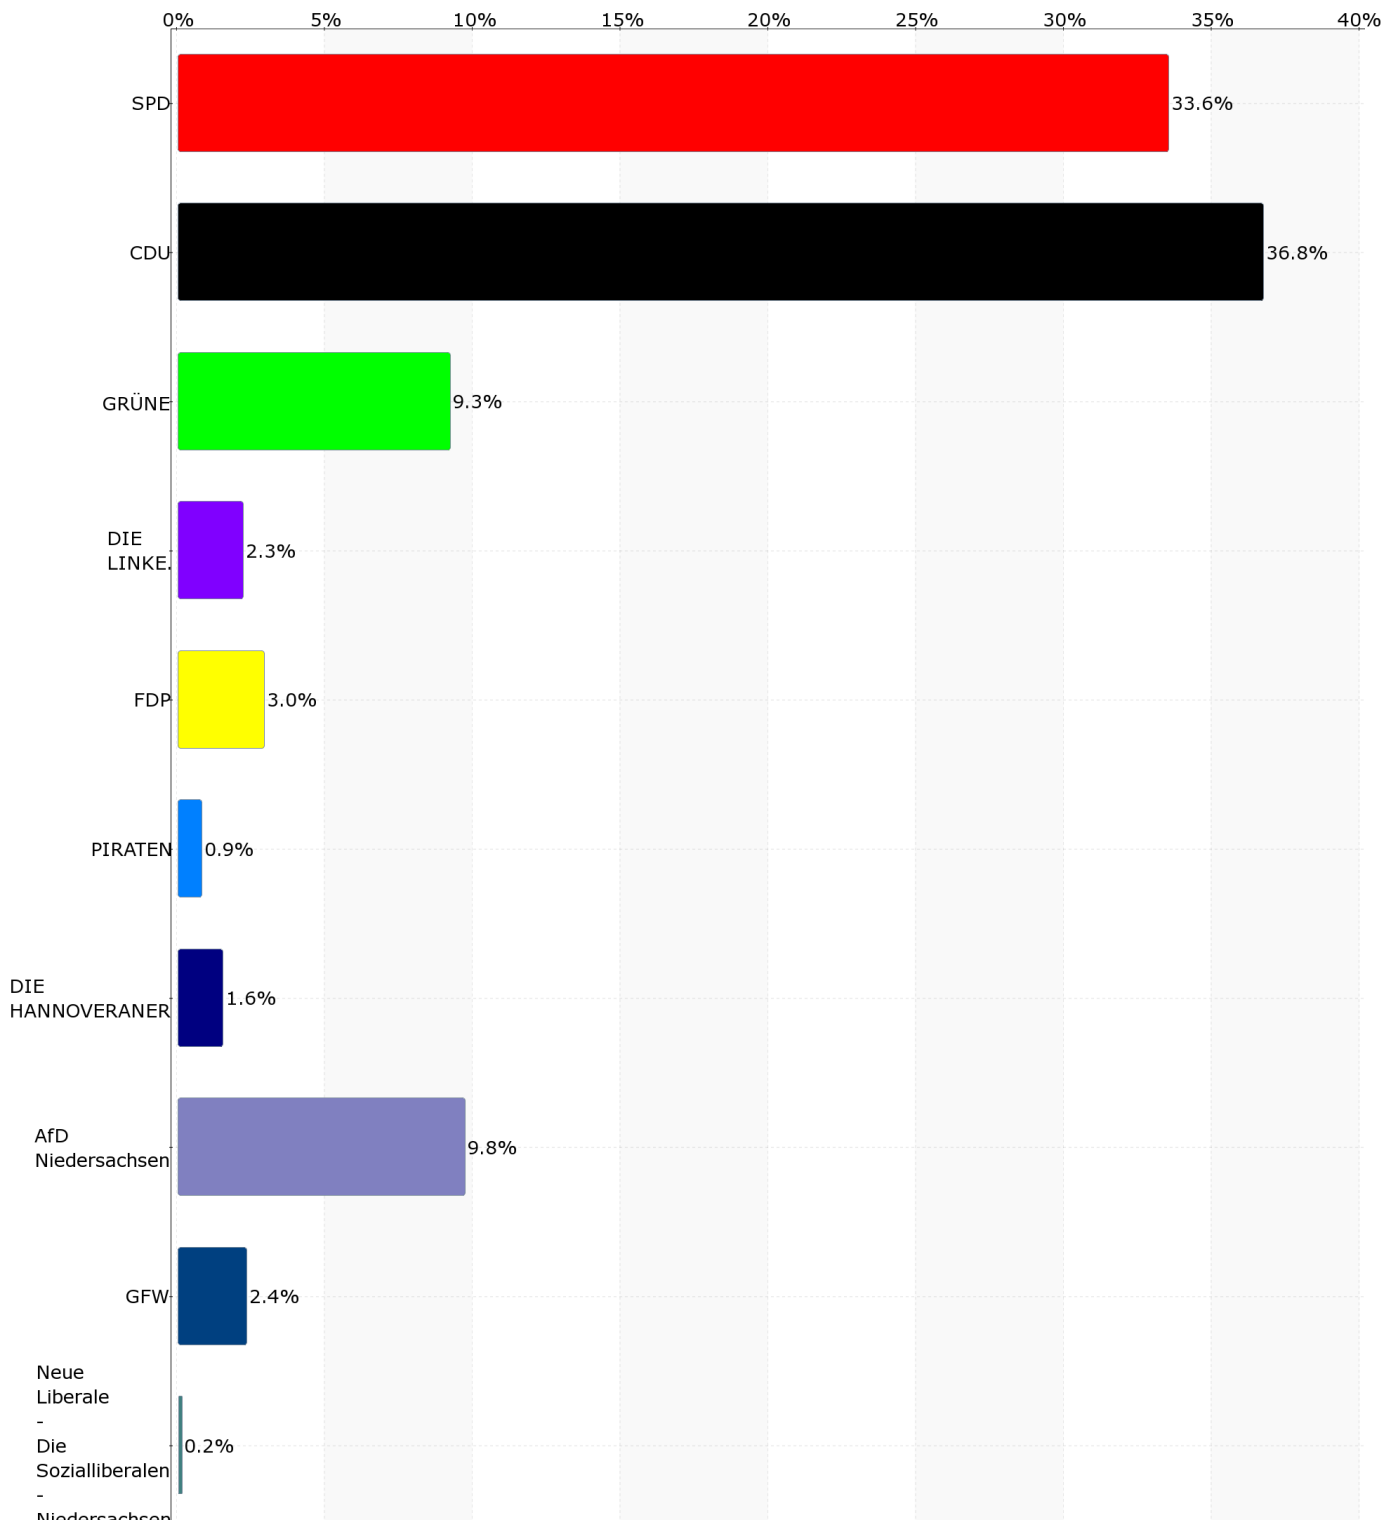

Wahl der Regionsversammlung 2016 2016

Stadt/Gemeinde Pattensen

Gesamtstimmen

vorläufiges Ergebnis

Eingang: 17 von 17 Wahlbereich(en) (100%)

Merkmal	Anzahl	%
Wahlberechtigte	12.029	X
Wählerinnen und Wähler, Wahlbeteiligung	7.561	62,9
darunter Wähler mit Wahlschein	1.692	22,4
ungültige Stimmzettel	190	2,5
gültige Stimmzettel	7.371	97,5
gültige Stimmen	7.371	X
gültige Stimmen (Gesamtstimmen %-Basis)	21.484	100,0
SPD	7.212	33,6
CDU	7.907	36,8
GRÜNE	1.997	9,3
DIE LINKE.	495	2,3
FDP	634	3,0
PIRATEN	203	0,9
DIE HANNOVERANER	348	1,6
AfD Niedersachsen	2.114	9,8
GFW	521	2,4
Neue Liberale - Die Sozialliberalen - Niedersachsen	53	0,2

Aufgrund von Rundungsdifferenzen ist es möglich, dass in der Summierung nicht genau 100% erreicht werden.

Wahl der Regionsversammlung 2016 2016

Stadt/Gemeinde Pattensen

Gesamtstimmen

vorläufiges Ergebnis

Eingang: 17 von 17 Wahlbereich(en) (100%)

Aufgrund von Rundungsdifferenzen ist es möglich, dass in der Summierung nicht genau 100% erreicht werden.