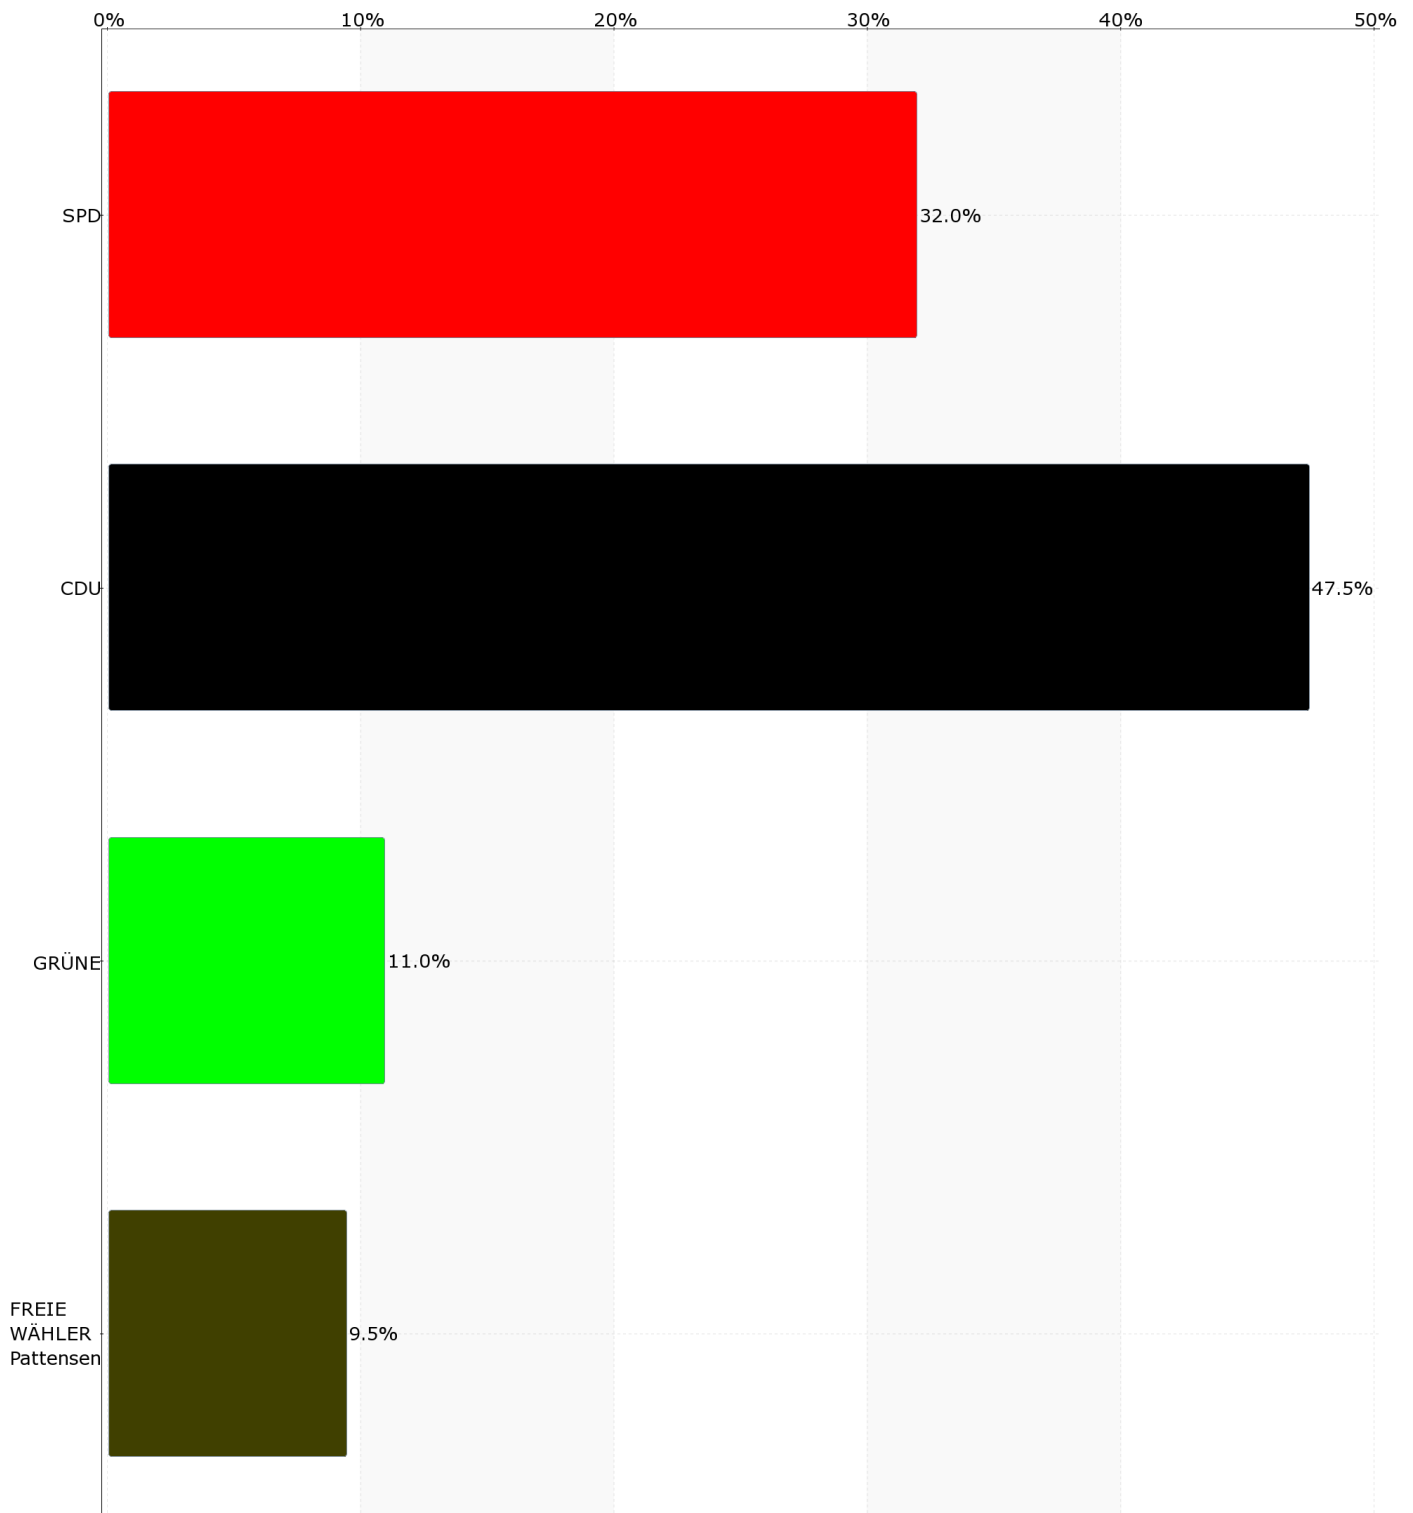

**Ortsratswahl 2016 2016**  
Ortsteil Pattensen-Mitte  
Gesamtstimmen  
*vorläufiges Ergebnis*  
*Eingang: 8 von 8 Wahlbereich(en) (100%)*

<b>Merkmal</b>	<b>Anzahl</b>	<b>%</b>
Wahlberechtigte	6.690	X
Wählerinnen und Wähler, Wahlbeteiligung	3.986	59,6
darunter Wähler mit Wahrschein	964	24,2
ungültige Stimmzettel	73	1,8
gültige Stimmen	11.426	286,7
SPD	3.654	32,0
CDU	5.424	47,5
GRÜNE	1.257	11,0
FREIE WÄHLER Pattensen	1.091	9,5

Aufgrund von Rundungsdifferenzen ist es möglich, dass in der Summierung nicht genau 100% erreicht werden.

**Ortsratswahl 2016 2016**  
Ortsteil Pattensen-Mitte  
Gesamtstimmen  
vorläufiges Ergebnis  
Eingang: 8 von 8 Wahlbereich(en) (100%)

Aufgrund von Rundungsdifferenzen ist es möglich, dass in der Summierung nicht genau 100% erreicht werden.