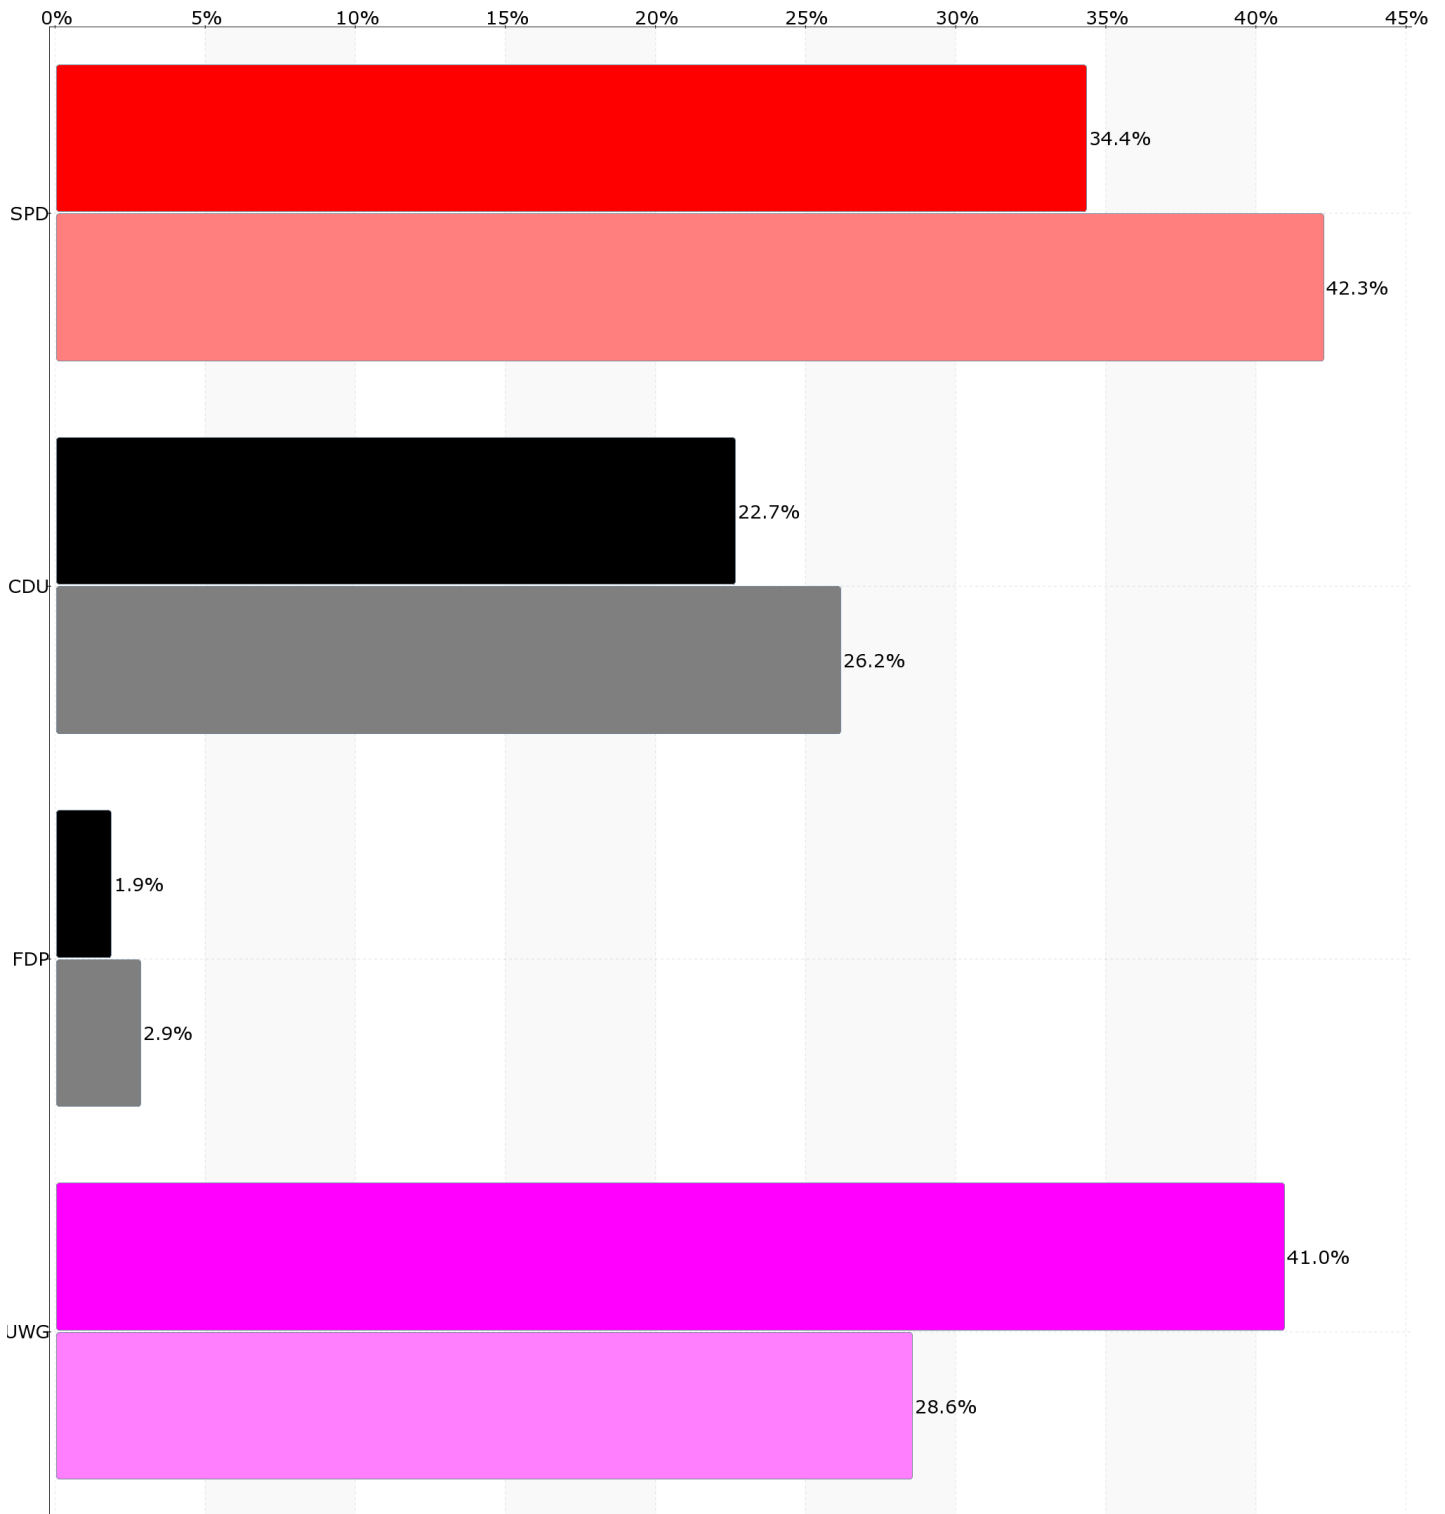

Ortsratswahl 2011
im Vergleich mit: Ortsratswahl 2006
 Ortsteil Schulenburg(Patten.)
 Gesamtstimmen
endgültiges Ergebnis
 Eingang: 3 von 3 Stimmbezirk(en) (100%)

Merkmal	Anzahl	%	Historisch	%	Veränderung	% Pkt.
Wahlberechtigte	1.873	X	1.908	X	-35	X
Wählerinnen und Wähler, Wahlbeteiligung	1.134	60,5	1.059	55,5	75	5,0
darunter Wähler mit Wahlschein	185	16,3	181	17,1	4	-0,8
ungültige Stimmzettel	21	1,9	23	2,2	-2	-0,3
gültige Stimmen	3.245	286,2	3.049	287,9	196	-1,7
SPD	1.117	34,4	1.291	42,3	-174	-7,9
CDU	738	22,7	798	26,2	-60	-3,5
FDP	61	1,9	87	2,9	-26	-1
UWG	1.329	41,0	873	28,6	456	12,4

Aufgrund von Rundungsdifferenzen ist es möglich, dass in der Summierung nicht genau 100% erreicht werden.

Ortsratswahl 2011
im Vergleich mit: Ortsratswahl 2006
Ortsteil Schulenburg(Patten.)
Gesamtstimmen
endgültiges Ergebnis
Eingang: 3 von 3 Stimmbezirk(en) (100%)

Aufgrund von Rundungsdifferenzen ist es möglich, dass in der Summierung nicht genau 100% erreicht werden.